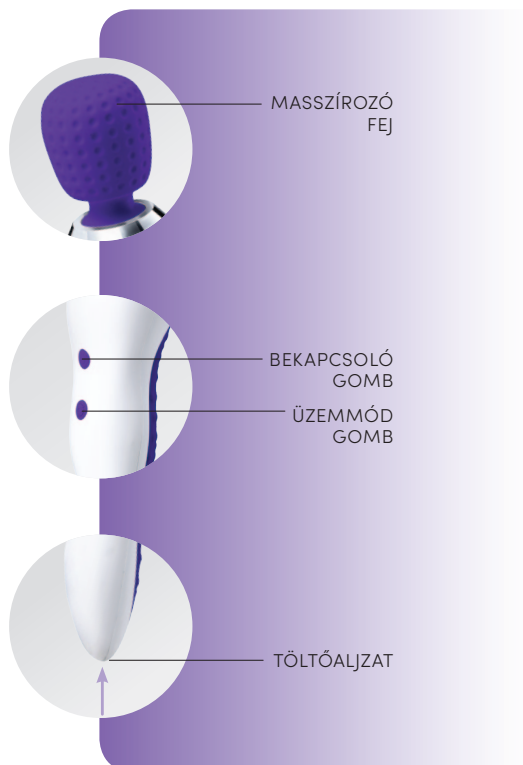

Hogyan működik a HyperOn?

A kíméletes, mégis hatékony masszázs stimulálja a test kulcsfontosságú meridián pontjait. Ezzel elősegíti az anyagcsere-folyamatok megfelelő szabályozását, valamint hozzájárul a vérkeringés élénkítéséhez, a kimerült, fájó izmok megnyugtatásához, és az általános közérzetünk javításához.

A HyperOn készülék a gyógymasszázs-technikákon alapuló működésével kényeztető masszázst nyújt, amellyel segít oldani az izomgörcsöket és csökkenteni az izomfájdalmat. A sokoldalú eszközzel minden testrész kezelhető: masszírozható vele a nyak, a váll, a hát, a derék, a lábfej, a lábszár, a kar és a has. Csökkenti az izmok merevségét és az izomfájdalmat, enyhíti a fejfájást, a kimerültséget és a stresszt, továbbá hozzájárul a vérkeringés élénkítéséhez.

HyperOn masszírozó – a jobb közérzetért

SPECIÁLIS FUNKCIÓK

- A kezelés befejezése után 5 perccel a készülék automatikusan kikapcsol
- Utazó zár funkció
- Ergonomikus, csúszásmentes szilikon markolat, egykezes használat
- Hordozható és vezeték nélkül használható
- Nagy teljesítmény
- Puha, rugalmas masszírozó fej